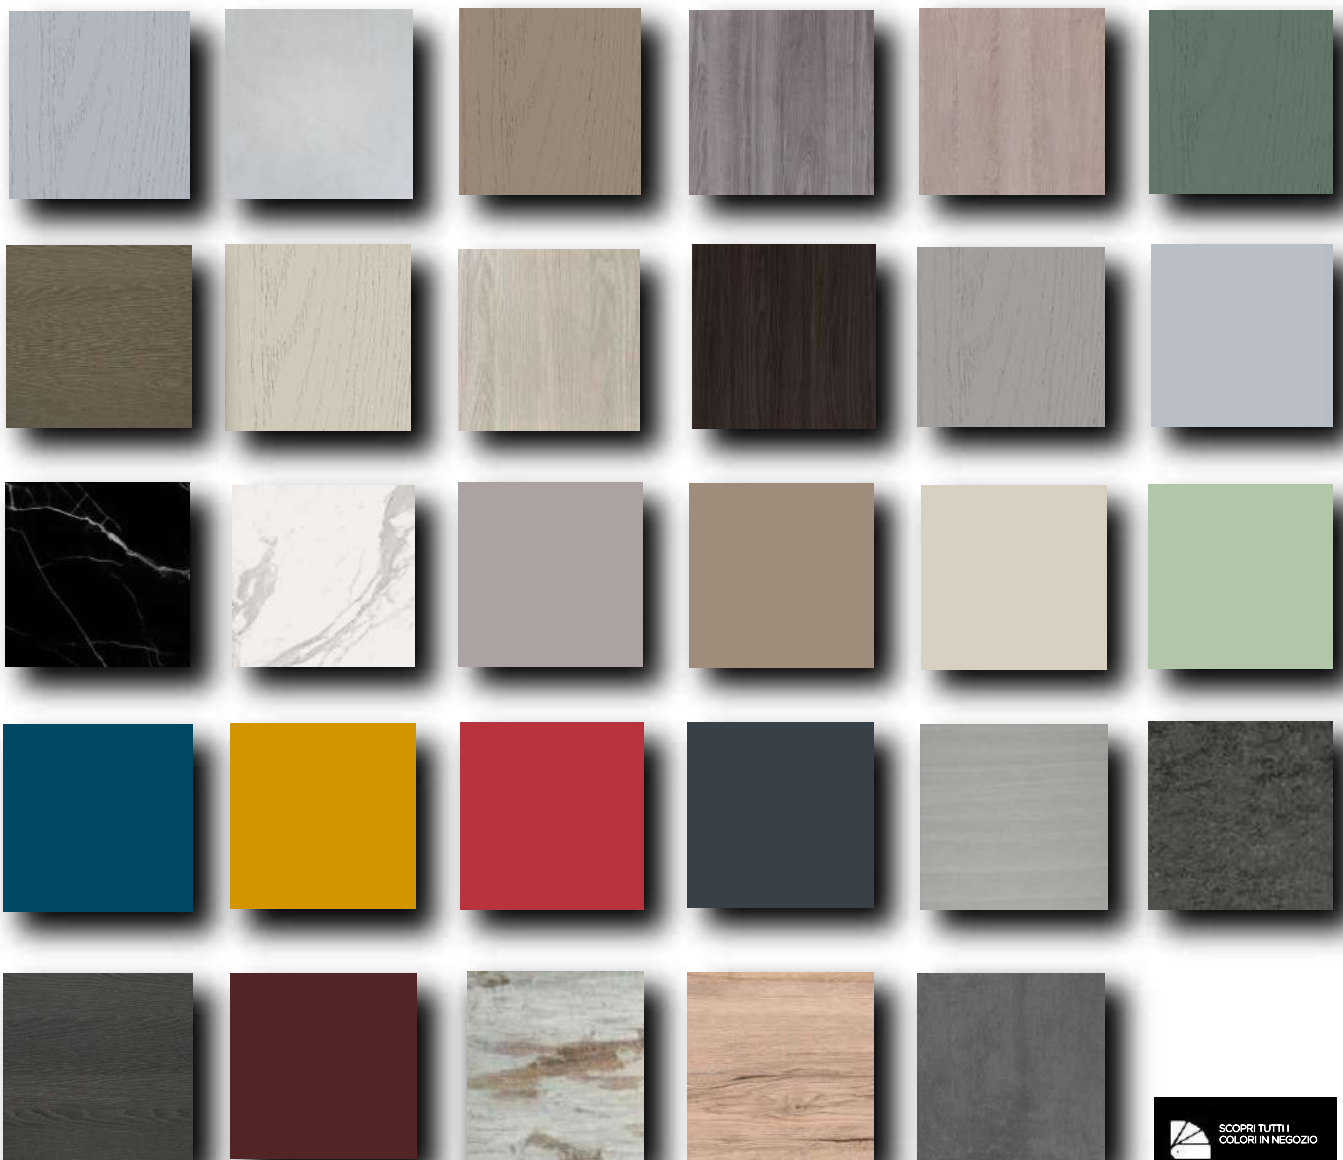

## PARETI

Scegli le **misure**, i **colori** e i **materiali** che più ti piacciono e i nostri consulenti realizzeranno per te un progetto in 3D dove vedrai già realizzato il soggiorno dei tuoi sogni a casa tua!

## FINITURE

La scelta dei colori e delle misure potrebbe variare a seconda della collezione.