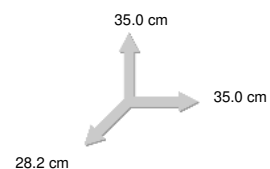

RUVIA CUB

NOTE / NOTES

Set 3 Cubi / Pensili "VITRUVIA"
Spessore pannello 22mm

COLORE / COLOR

- Rovere Artisan

DIMENSIONI / MEASUREMENTS

| Codice tecnico / Technical code | Codice EAN / EAN code |  |  |  |  |  |
|------------------------------------|--------------------------|---|---|--|---|---|
| PN4567K76504 | 8024183101851 | 66.70 - 36.80 - 16.20 | 21.00 - 0.04 | 24.00 | 134.00 - 74.00 - 113.80 | 521.000 - 1.13 |