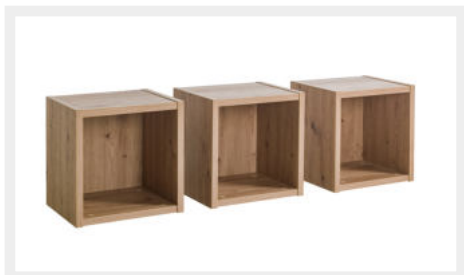

RUVIA CUB

NOTE / NOTES

Set 3 Cubi / Pensili "VITRUVIA"
Spessore pannello 22mm

COLORE / COLOR

- Rovere Artisan

DIMENSIONI / MEASUREMENTS

| Codice tecnico / Technical code | Codice EAN / EAN code |  |  |  |  |  |
|------------------------------------|--------------------------|---|---|--|---|---|
| PN4567K76504 | 8024183101851 | 66.70 - 36.80 - 16.20 | 21.00 - 0.04 | 24.00 | 134.00 - 74.00 - 113.80 | 521.000 - 1.13 |