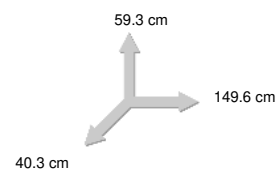

## NOTE / NOTES

Porta TV 1 anta + 2 cassetti "Vitruvia"  
Spessore pannello 22mm

## DIMENSIONI / MEASUREMENTS

Codice tecnico / Technical code	Codice EAN / EAN code					
TV4577K7820412	8024183101875	163.20 - 42.30 - -6.50	23.50 - 0.04	12.00	170.00 - 85.00 - 55.20	307.000 - 0.80
TV4577K7820422	8024183101882	104.50 - 47.00 - -12.10	26.50 - 0.06	12.00	120.00 - 95.00 - 89.80	345.000 - 1.02