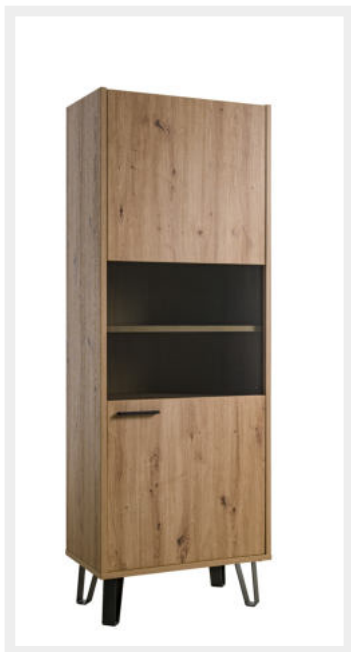

RUVIA VET

NOTE / NOTES

Colonna 1 ante/vetro "Vetro"
Spessore pannello 22mm

COLORE / COLOR

- Rovere Artisan

DIMENSIONI / MEASUREMENTS

Codice tecnico / Technical code	Codice EAN / EAN code	 cm x y z	 kg m ³	 PCS	 cm x y z	 kg m ³
CL4579K7650412	8024183101998	200.50 - 42.30 - -7.60	36.00 - 0.06	12.00	200.50 - 85.00 - 61.80	458.000 - 1.05
CL4579K7650422	8024183102001	78.90 - 66.80 - -12.10	35.50 - 0.06	12.00	135.00 - 80.00 - 89.80	452.000 - 0.97