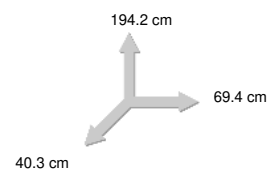

RUVIA VET

NOTE / NOTES

Colonna 1 ante/vetro "Vetro"
Spessore pannello 22mm

COLORE / COLOR

- Rovere Artisan

DIMENSIONI / MEASUREMENTS

Codice tecnico / Technical code	Codice EAN / EAN code	 cm x y z	 kg m ³	 PCS	 cm x y z	 kg m ³
CL4579K7650412	8024183101998	200.50 - 42.30 - -7.60	36.00 - 0.06	12.00	200.50 - 85.00 - 61.80	458.000 - 1.05
CL4579K7650422	8024183102001	78.90 - 66.80 - -12.10	35.50 - 0.06	12.00	135.00 - 80.00 - 89.80	452.000 - 0.97